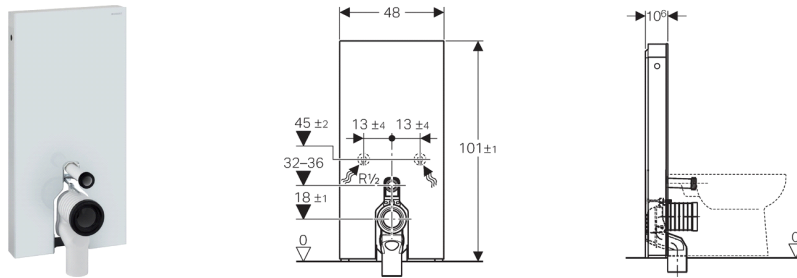

**Panneau sanitaire Geberit Monolith pour WC au sol, 101 cm**

**Utilisation**

- Pour raccordements à l'évacuation au sol
- Pour les rénovations, les transformations et les nouvelles constructions
- Pour fixations murales avec une hauteur d'évacuation de 18 cm
- Pour WC au sol avec coude d'évacuation en P et une hauteur d'arrivée d'eau de rinçage de 32–36 cm en partant du sol (EN 33)
- Pour remplacer des réservoirs apparents en basse position
- Pour remplacer des WC au sol avec réservoir apparent attenant
- Pour le raccordement de Geberit AquaClean Sela, WC au sol
- Pour le raccordement d'abattants Geberit AquaClean, avec accessoires
- Pour montage sur sols finis
- Pour le montage devant des parois de construction en cloison sèche ou en dur

**Caractéristiques**

- Rinçage double touche
- Possibilité de compenser les tolérances de construction
- Habillage frontal en verre de sécurité trempé
- Réservoir isolé contre la condensation
- Habillage latéral en aluminium brossé
- Volume de chasse réglable
- Arrivée d'eau par le bas
- Alimentation latérale possible avec des accessoires

**Détails du produit**

Pression dynamique	0,1–10 bar
Température maximale de l'eau	25 °C
Volume de chasse, réglage d'usine	6 et 3 l
Grand volume de chasse, plage de réglage	4,5 / 6 l
Petit volume de chasse	3 l

**Livré avec**

- Kit de raccordement d'eau avec 2 robinets équerre 1/2"
- Rallonge de coude de chasse 160 mm
- Manchette en EPDM, ø 44 / 55 mm
- Coude de raccordement P en PP, ø 90 mm
- Manchon de transition en PE-HD, ø 90 / 110 mm
- Cache de socle
- Matériel de fixation pour cloison sèche
- Matériel de fixation